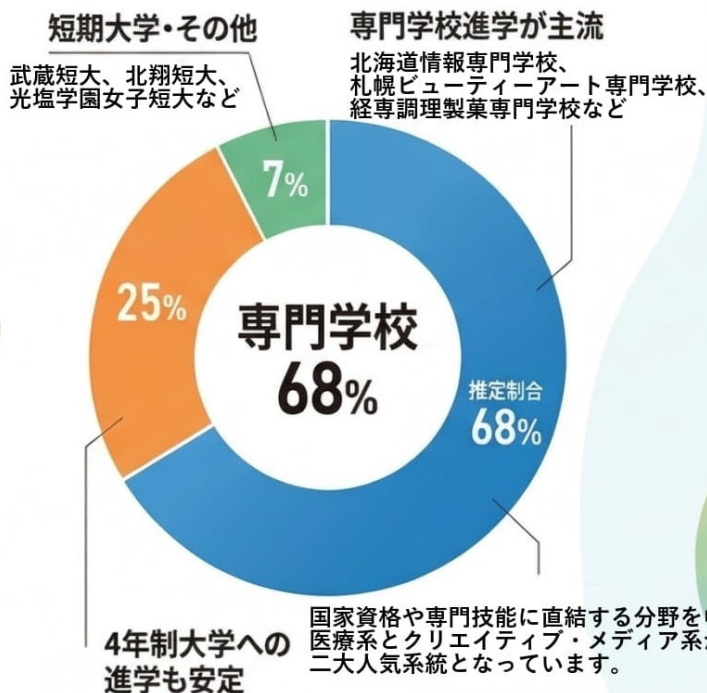

進路の広がり、夢への第一歩。2021年度～2025年度 進路決定状況レポート

— 5年間の進路決定推移 (2021-2025) —

進学と就職はほぼ半数ずつ

進学率 (大学・短大・専門含む)

就職率 (公務員含む)

2021～23年度と進学優位で推移しましたが、2024～25年度はほぼ半数ずつとなる傾向が定着しています。

— 進学者の内訳 —

専門学校進学が主流

大学進学者の約75%が、札幌学院大学、北翔大学、北海道情報大学などの地元の私立大学に進学しています。

— 就職者の職種内訳 —

地域社会を支える5つの柱